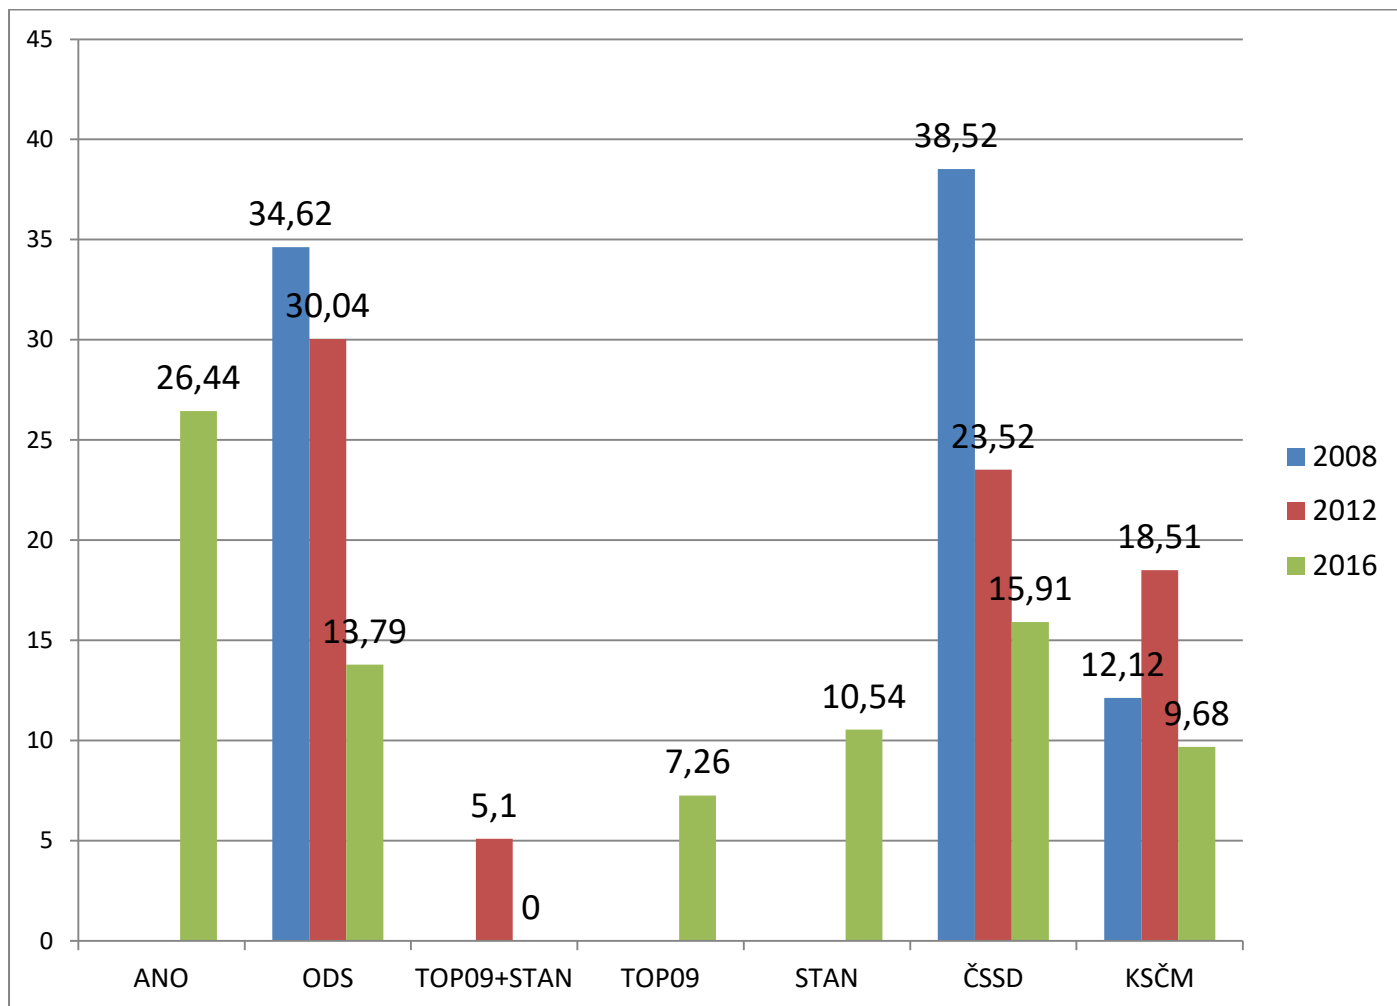

# Krajské volby 2016 – výsledky v procentech

## Okres Ml. Boleslav

Hnutí ANO převzalo voliče ODS, ČSSD a KSČM, musí ale jednat o koalici. Na okresní úrovni dosáhly strany TOP09 a STAN po svém rozdělení více než trojnásobného zisku proti r. 2012, na celostátní úrovni ale došlo k poklesu.